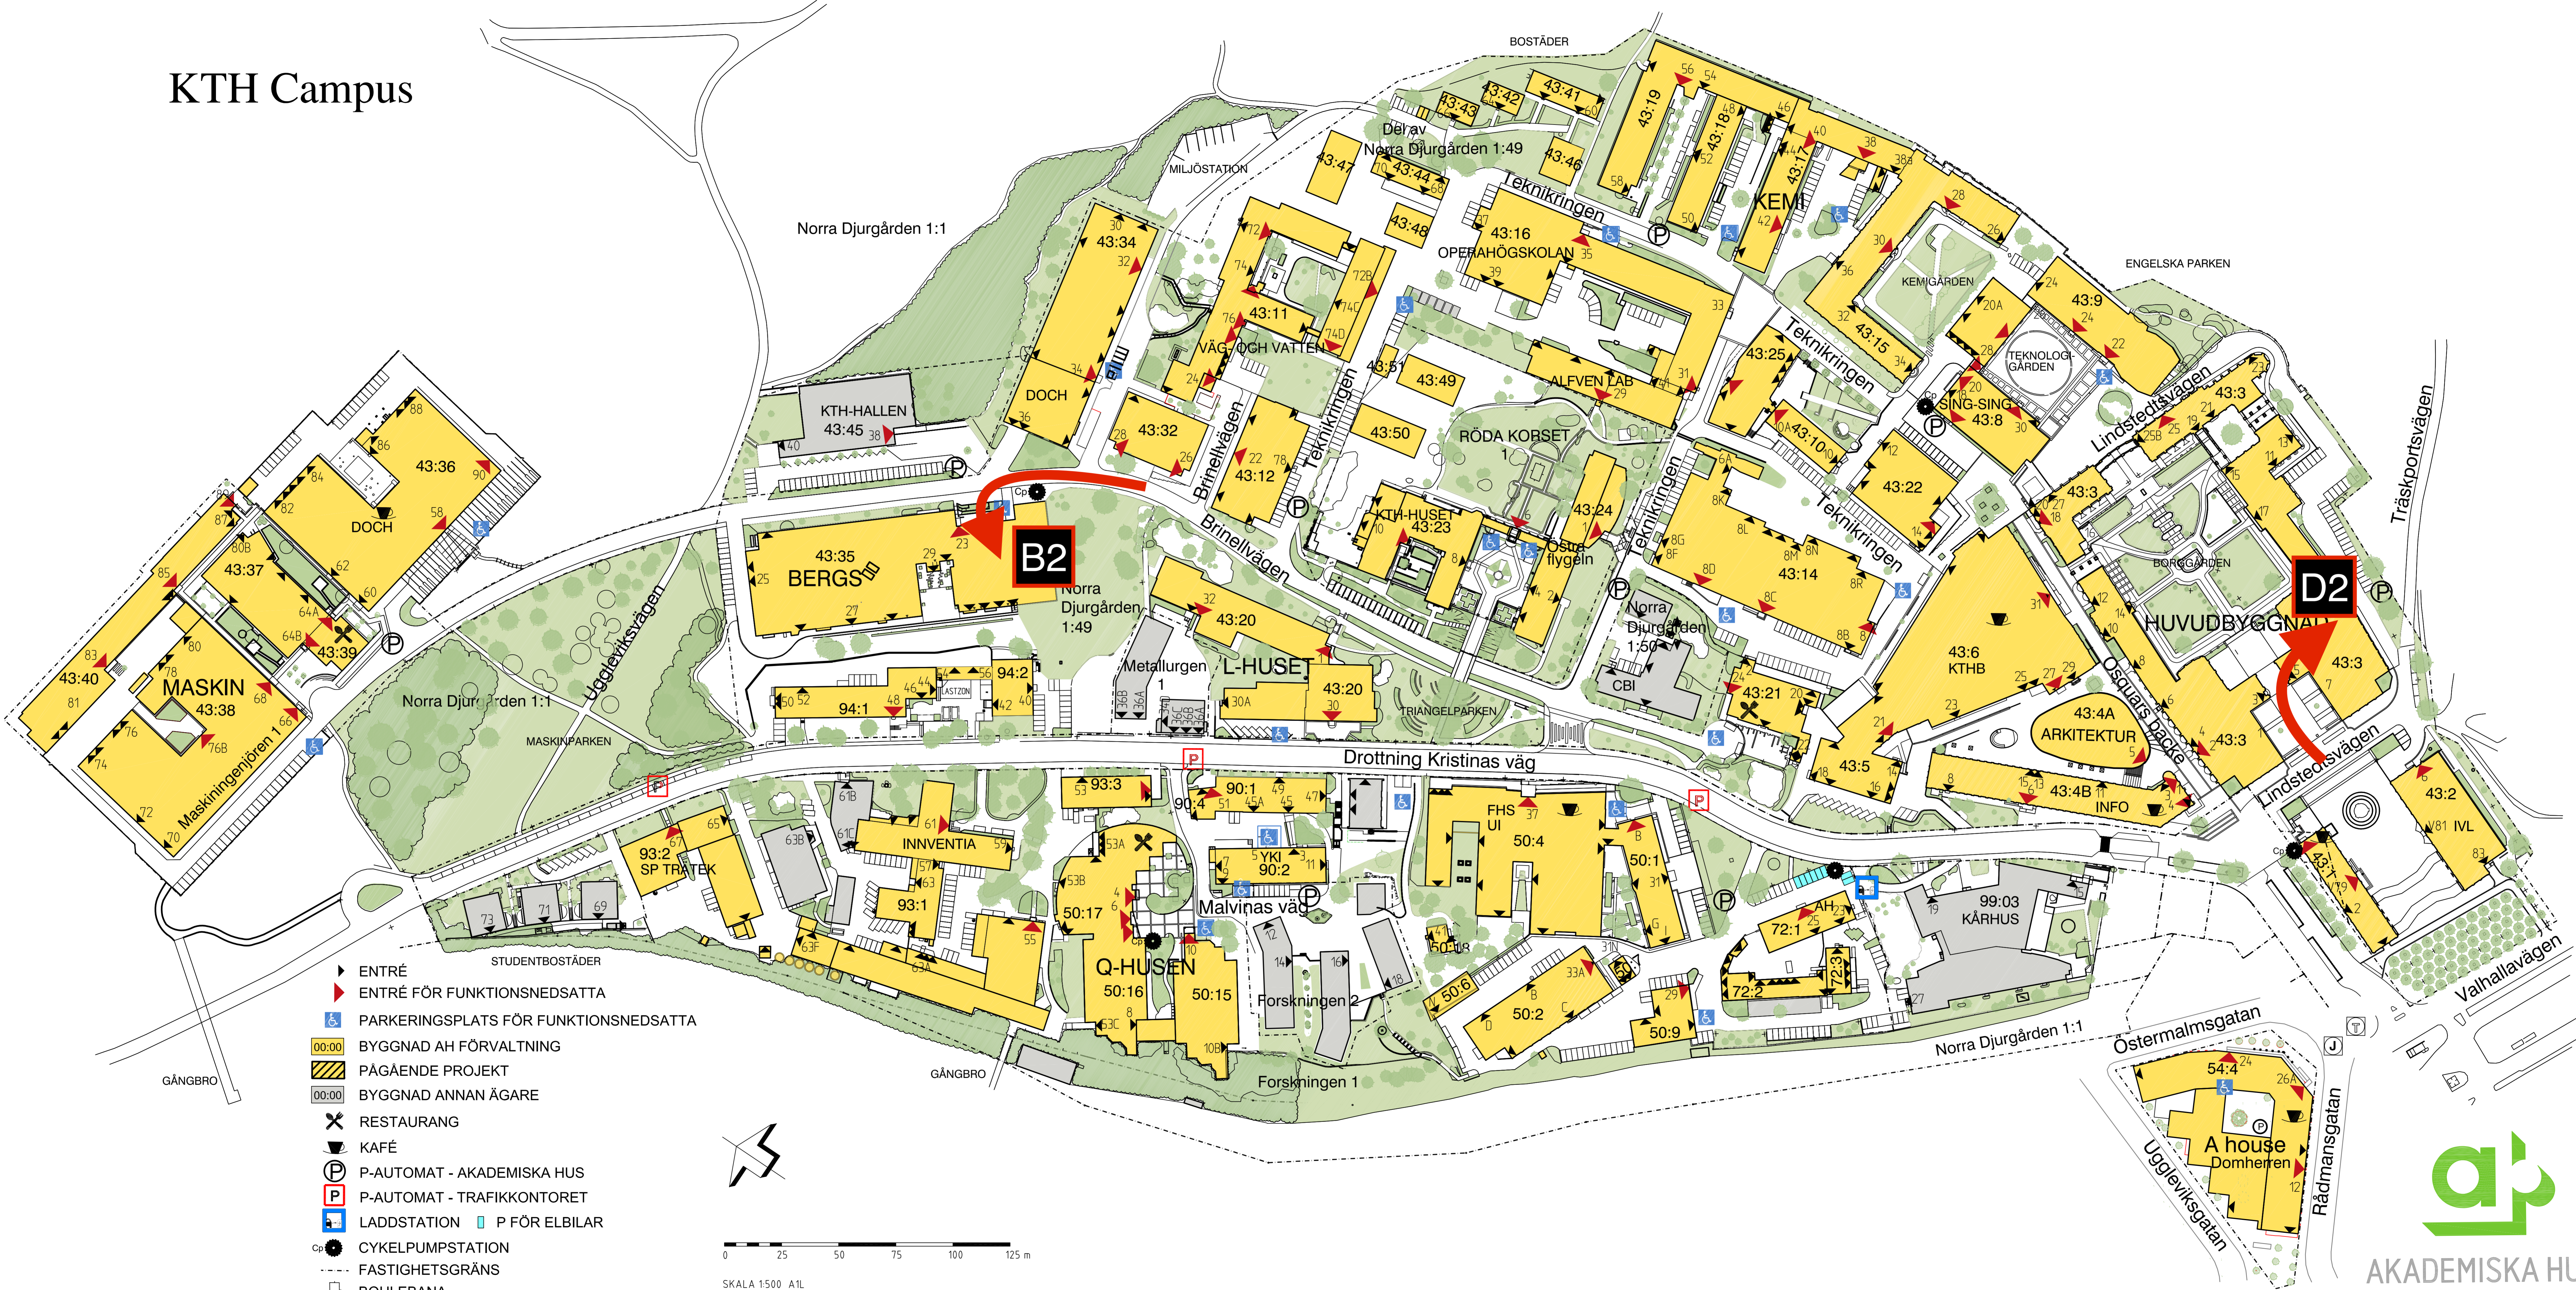

# KTH Campus

- ▶ ENTRÉ
- ▶ ENTRÉ FÖR FUNKTIONSNEDSÄTTA
- ♿ PARKERINGSPLATS FÖR FUNKTIONSNEDSÄTTA
- 00:00 BYGGNAD AH FÖRVALTNING
- ▨ PÅGÅENDE PROJEKT
- 00:00 BYGGNAD ANNAN ÄGARE
- ✂ RESTAURANG
- ☕ KAFÉ
- Ⓟ P-AUTOMAT - AKADEMISKA HUS
- Ⓟ P-AUTOMAT - TRAFIKKONTORET
- 🚗 LADDSTATION    Ⓟ P FÖR ELBILAR
- ♻️ CYKELPUMPSTATION
- FASTIGHETSGRÄNS
- BOULEBANA