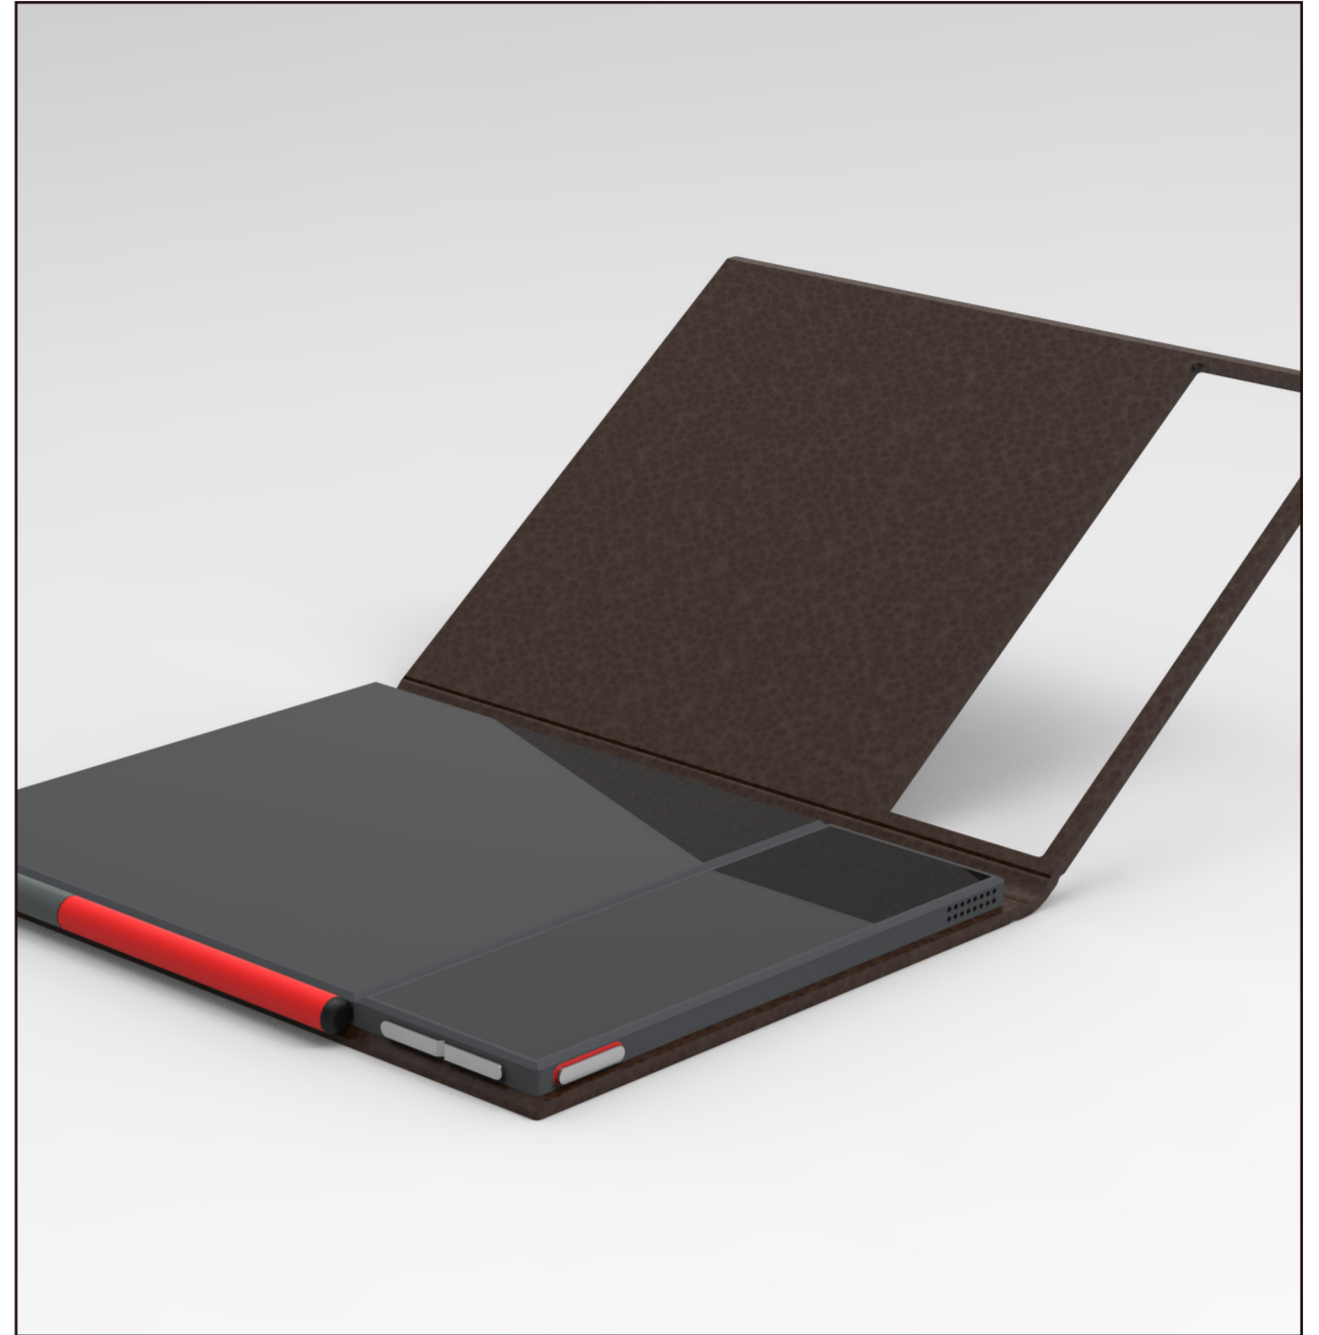

MEMOcalendar

Ditt portabla tidshjälpmedel.

Den digitala almenackan med tillhörande penna till höger med ett omslutande skal

Volymreglage över pennan samt på och av knapp med röd markering.

MEMOcalendar är ett funktionellt tidshjälpmedel samtidigt som det är diskret och snyggt