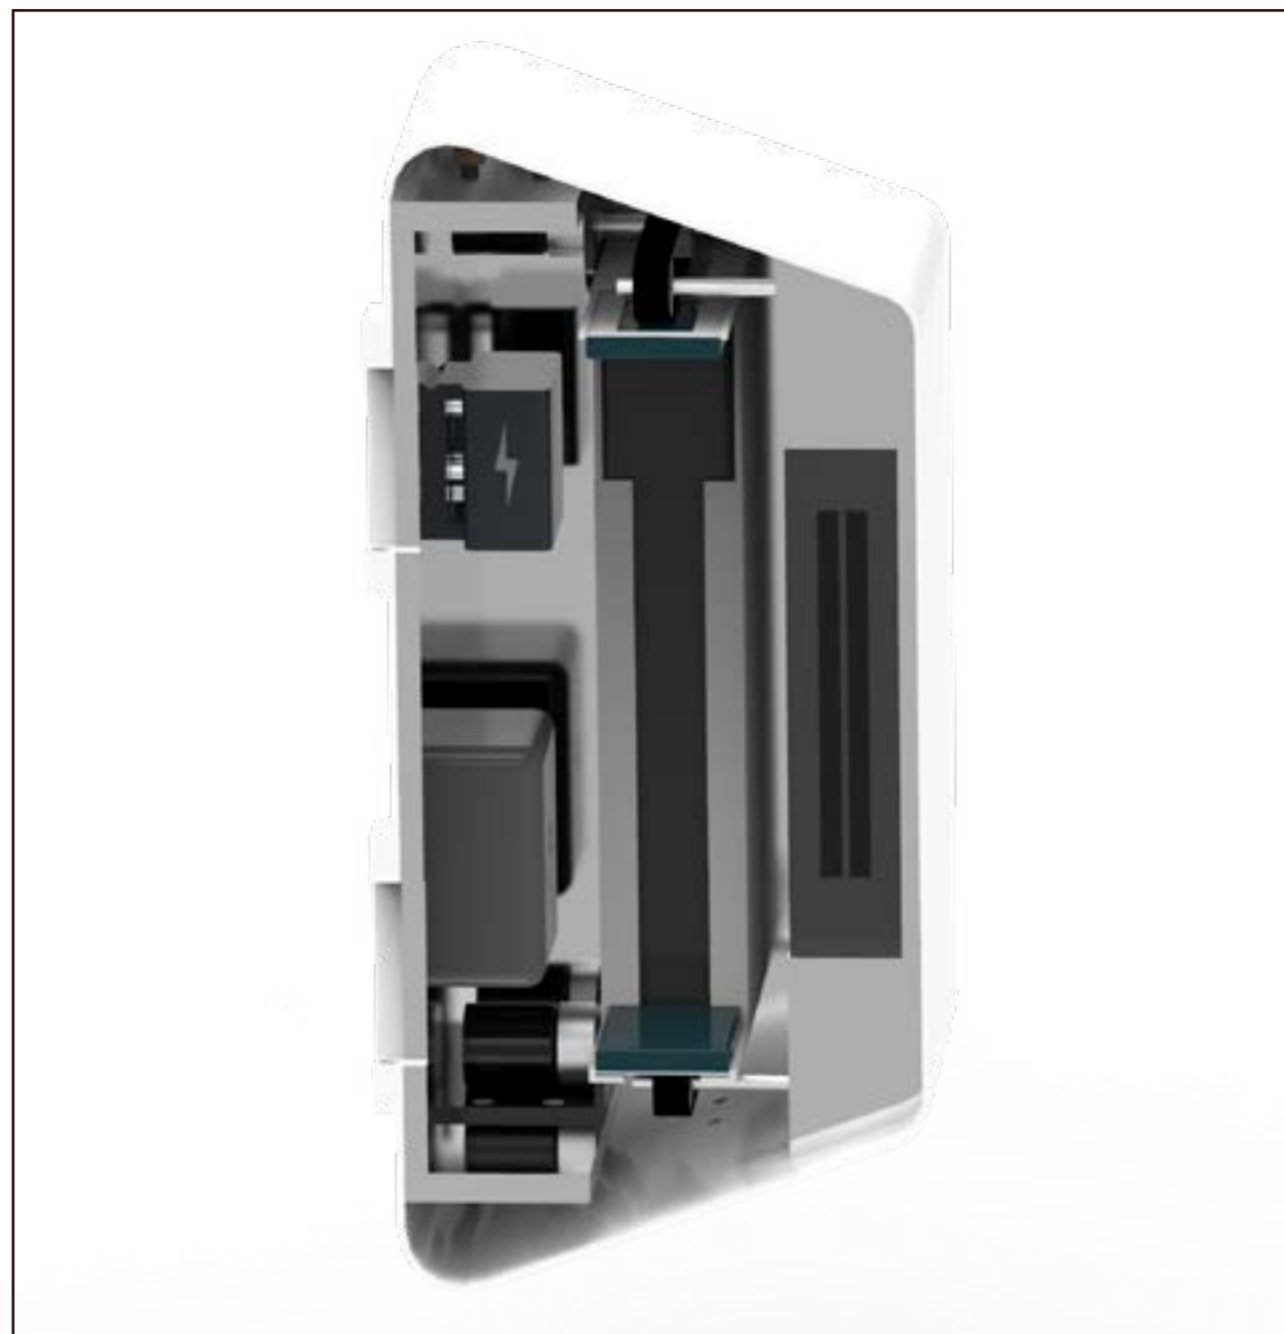

## Kontaktlös nyckelöverföring

Nyckelautomatens front kan öppnas för att komma åt automatens inre komponenter.

I automaten finns det plats för 419 nyckelkort som matas in och ut med hjälp av motorer.

Logo är en vägghängd automat för in- och utlämning av nyckelkort. Kunden får instruktioner om processen via skärmen eller via egen mobil genom att scanna en QR-kod på startskärmen.