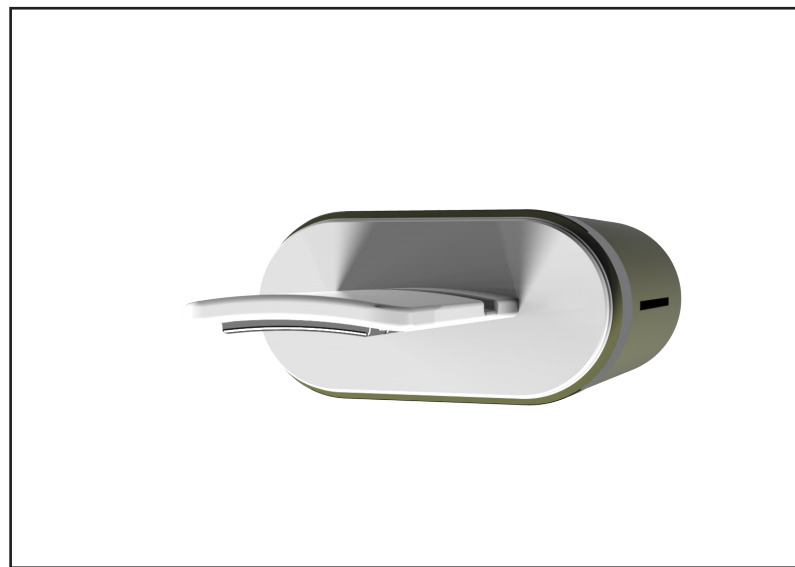

Olivia fertilitetstest

Hittar dina fertila dagar med ett salivprov

Rundad form för maximal komfort

Minimal användarinvolvering med endast en knapp

Bekräftelse via ljud och ljus

Ojämnhet säkerställer likartad mätning varje gång

Välvd platta efterliknar tungans form

Utstickande sensorer för en trygg känsla

Ett lock skyddar sensorerna när produkten inte används & olika färgval möjliggör för en personlig produkt

Emilia Nordström

KTH Industriell teknik och management