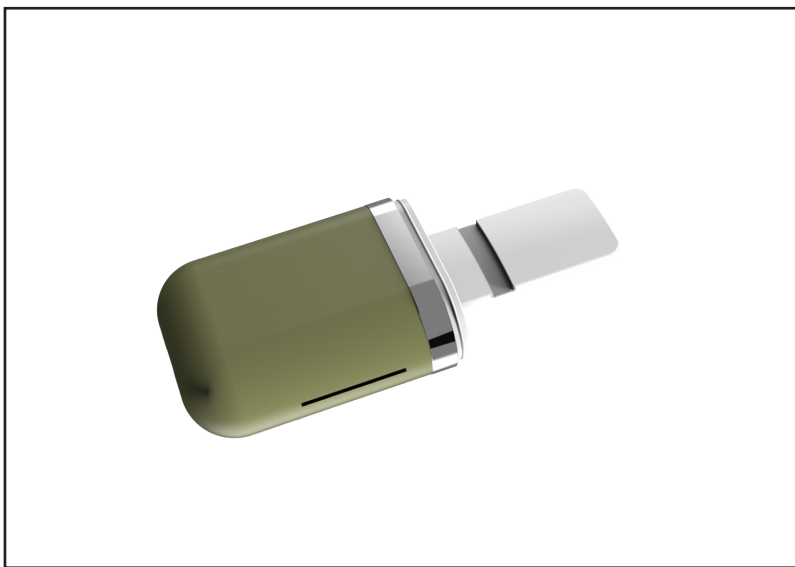

Olivia fertilitetstest

Hittar dina fertila dagar med ett salivprov

Rundad form för maximal komfort

Minimal användarinvolvering med endast en knapp

Bekräftelse via ljud och ljus

Ojämnhet säkerställer likartad mätning varje gång

Välvd platta efterliknar tungans form

Utstickande sensorer för en trygg känsla

Ett lock skyddar sensorerna när produkten inte används & olika färgval möjliggör för en personlig produkt

Emilia Nordström

KTH Industriell teknik och management