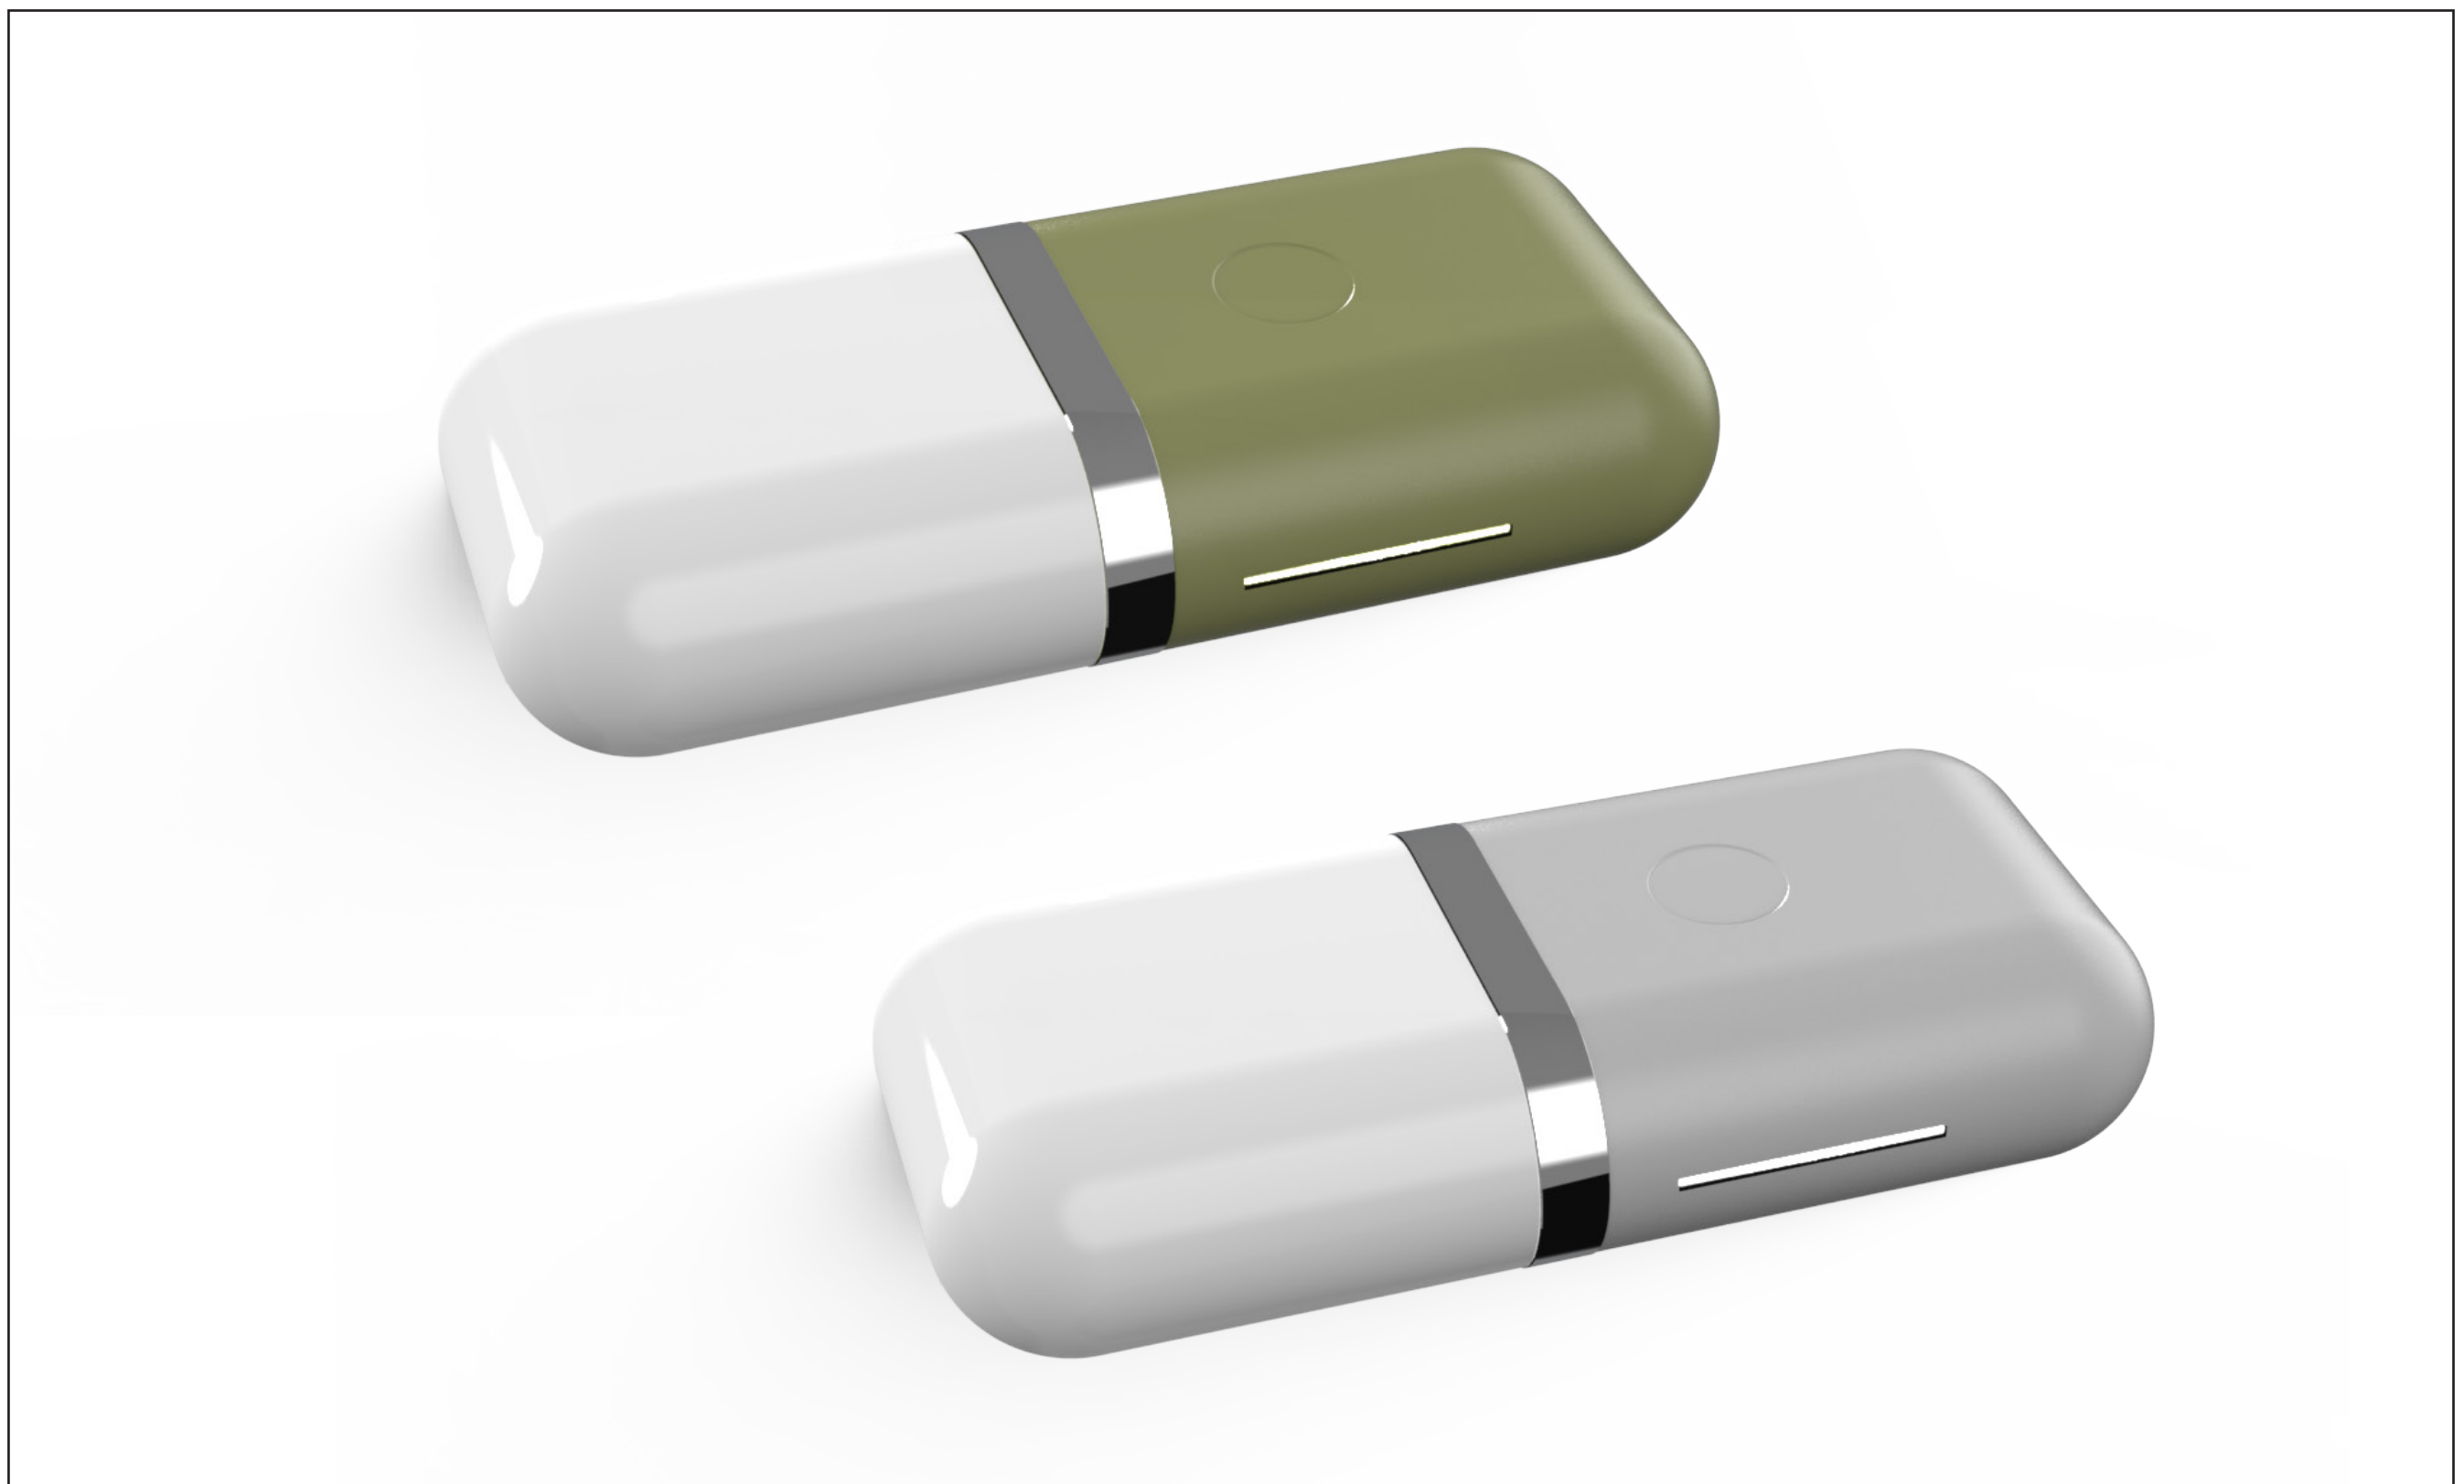

Olivia fertilitetstest

Hittar dina fertila dagar med ett salivprov

Rundad form för maximal komfort

Minimal användarinvolvering med endast en knapp

Bekräftelse via ljud och ljus

Ojämnhet säkerställer likartad mätning varje gång

Välvd platta efterliknar tungans form

Utstickande sensorer för en trygg känsla

Ett lock skyddar sensorerna när produkten inte används & olika färgval möjliggör för en personlig produkt

Emilia Nordström

KTH Industriell teknik och management