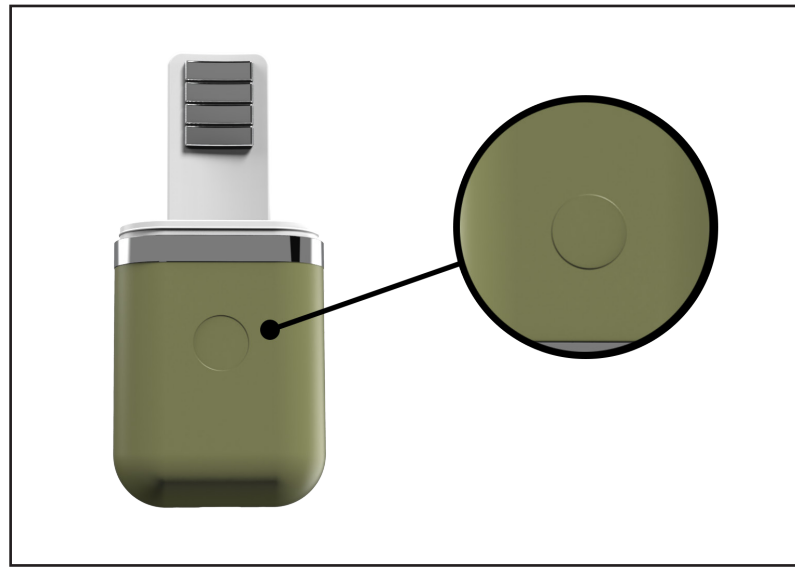

Olivia fertilitetstest

Hittar dina fertila dagar med ett salivprov

Rundad form för maximal komfort

Minimal användarinvolvering med endast en knapp

Bekräftelse via ljud och ljus

Ojämnhet säkerställer likartad mätning varje gång

Välvd platta efterliknar tungans form

Utstickande sensorer för en trygg känsla

Ett lock skyddar sensorerna när produkten inte används & olika färgval möjliggör för en personlig produkt

Emilia Nordström

KTH Industriell teknik och management