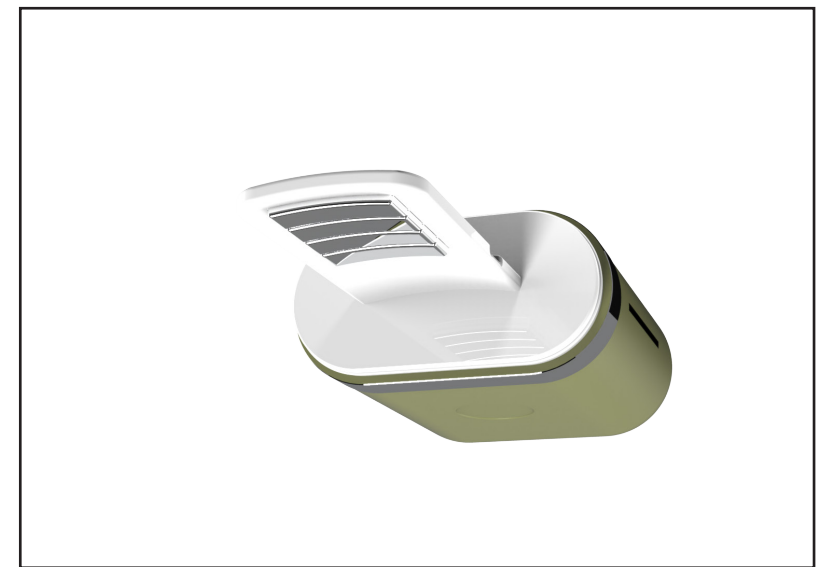

Olivia fertilitetstest

Hittar dina fertila dagar med ett salivprov

Rundad form för maximal komfort

Minimal användarinvolvering med endast en knapp

Bekräftelse via ljud och ljus

Ojämnhet säkerställer likartad mätning varje gång

Välvd platta efterliknar tungans form

Utstickande sensorer för en trygg känsla

Ett lock skyddar sensorerna när produkten inte används & olika färgval möjliggör för en personlig produkt

Emilia Nordström

KTH Industriell teknik och management