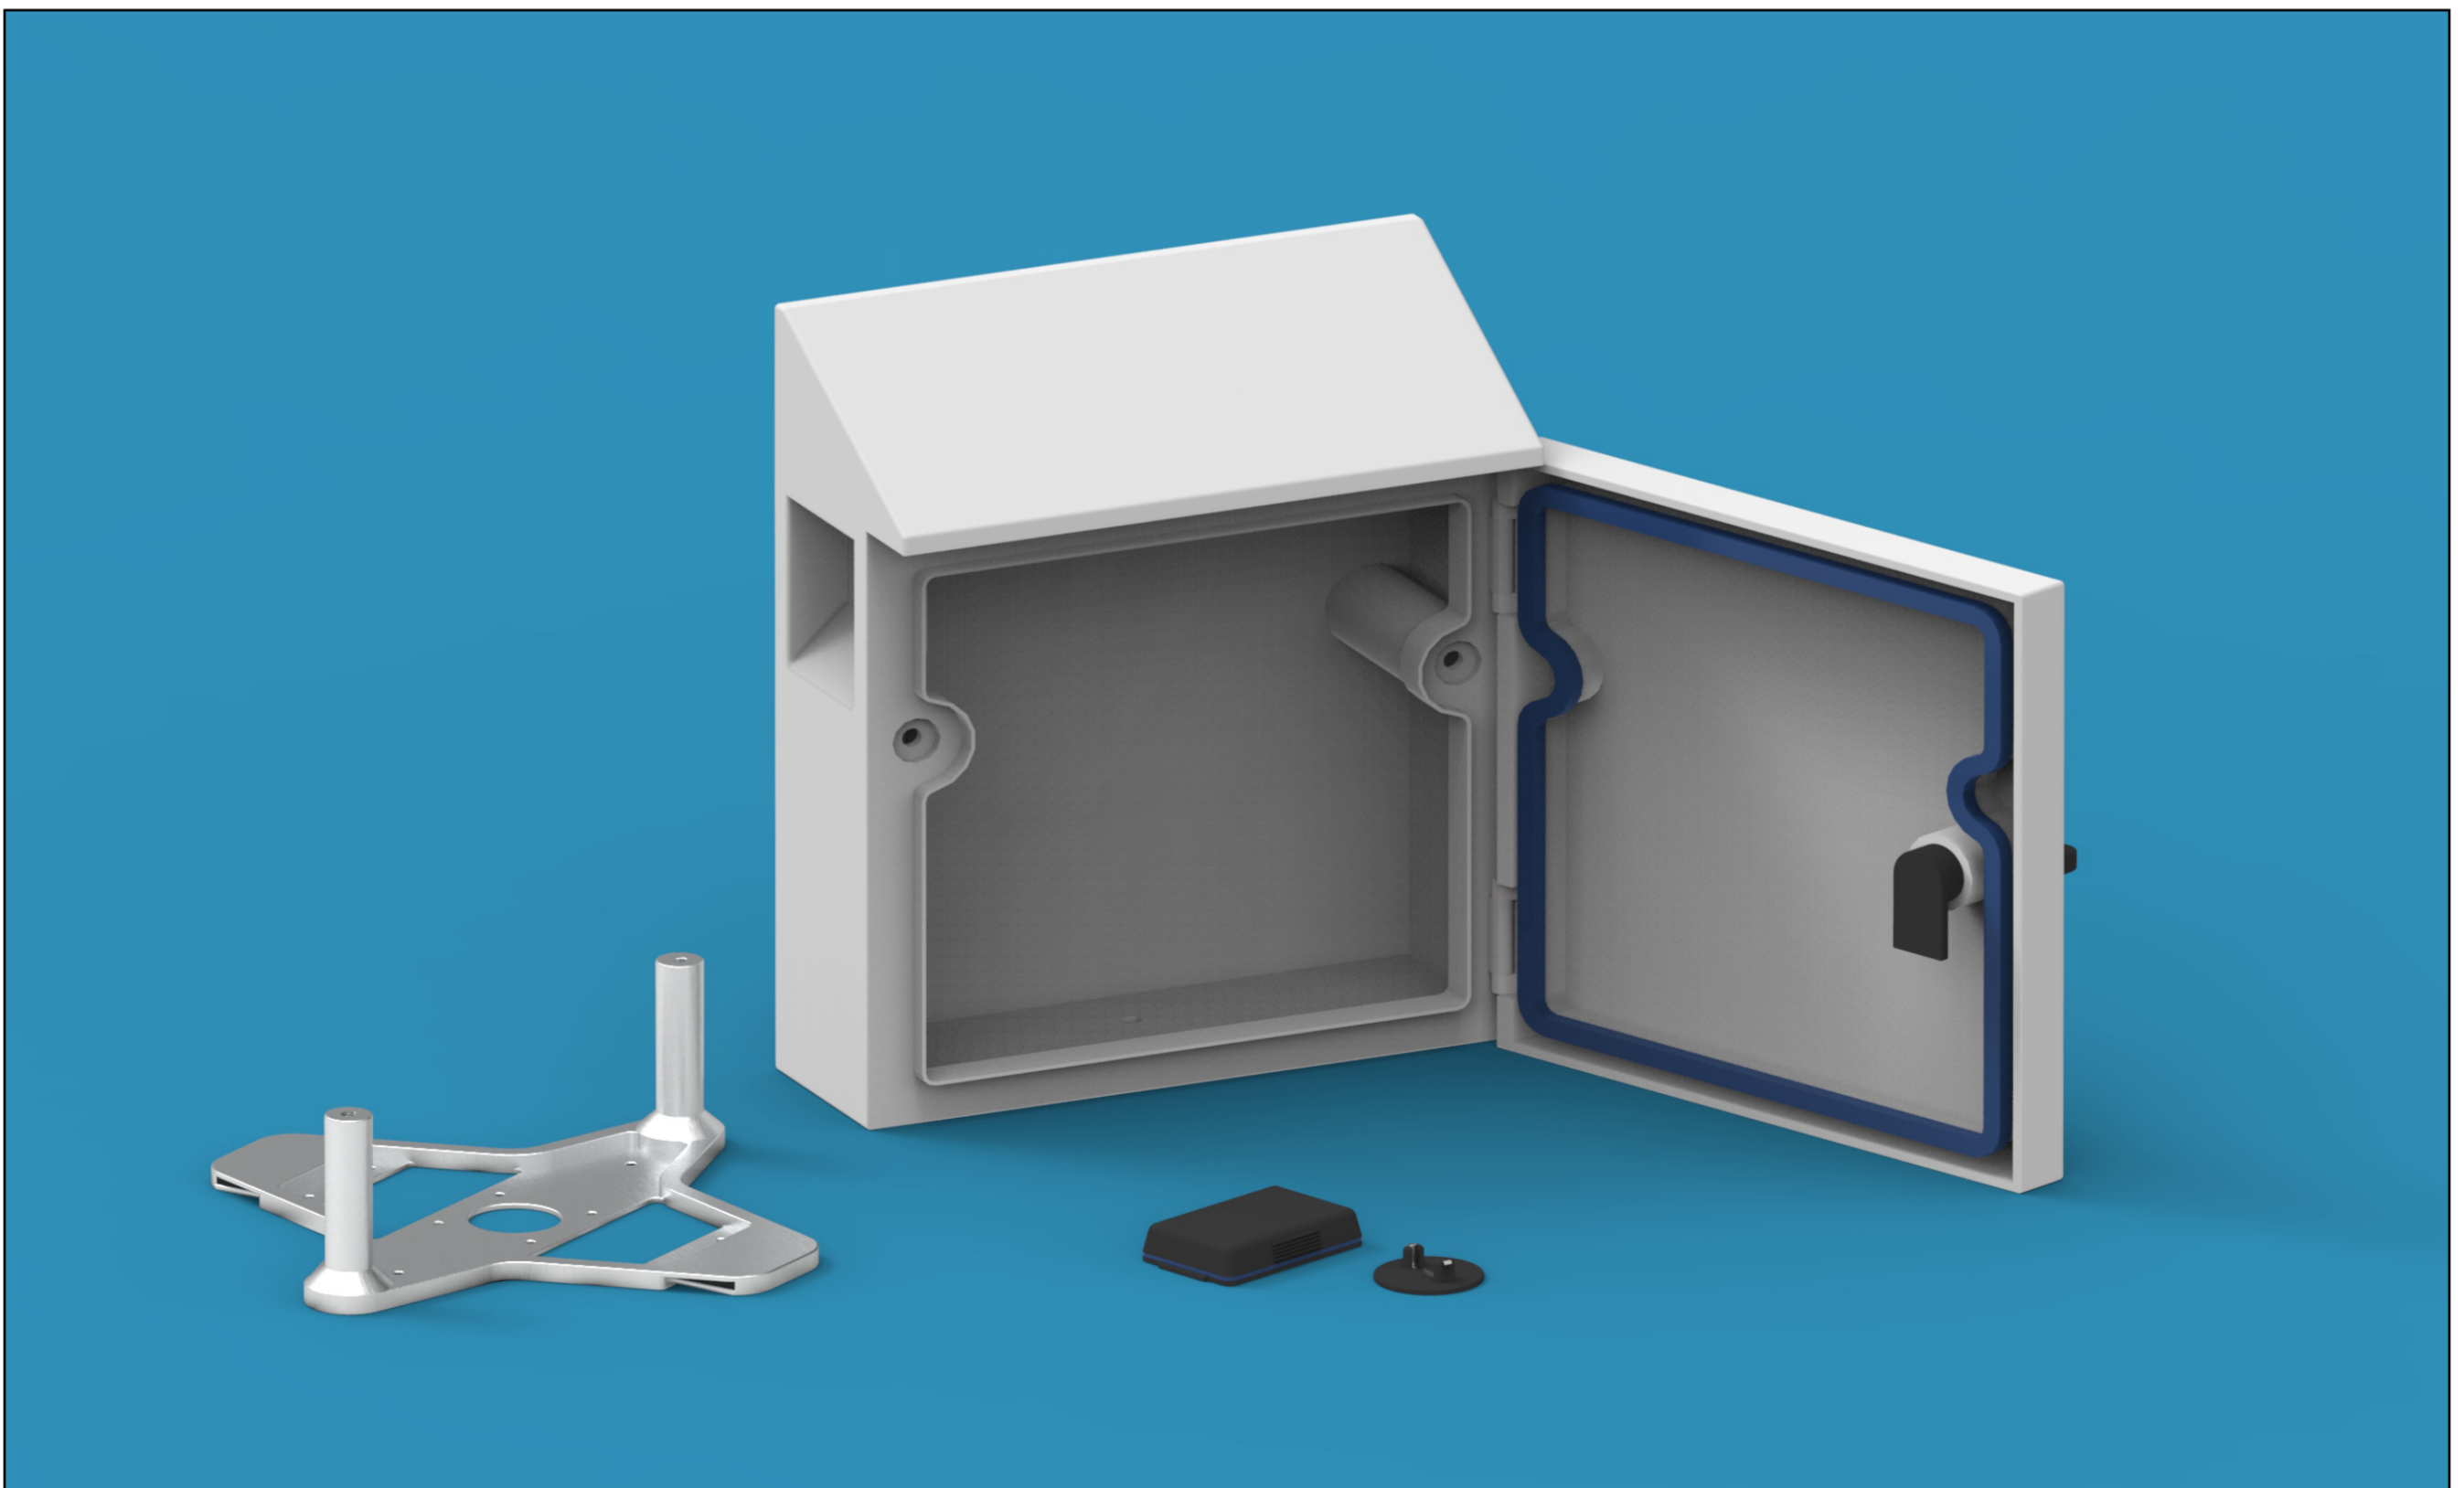

Chassi för stöldskyddssystem

Designat för båtar i hamn och vinterförvaring

Basenheten är diskret designad för att inte dra till sig uppmärksamhet i en båthamn.

Sensorpodden placeras enkelt i ett båtmotorrum och varnar när den avlägsnas från fästet.

Produkten är designad för skydda och gynna stöldskyddssystemet BlueMoor och tillåter signaler att färdas obehindrat mellan sensorpoddar, tillhörande basenhet och server i en marin miljö.

Oskar Hildestrand