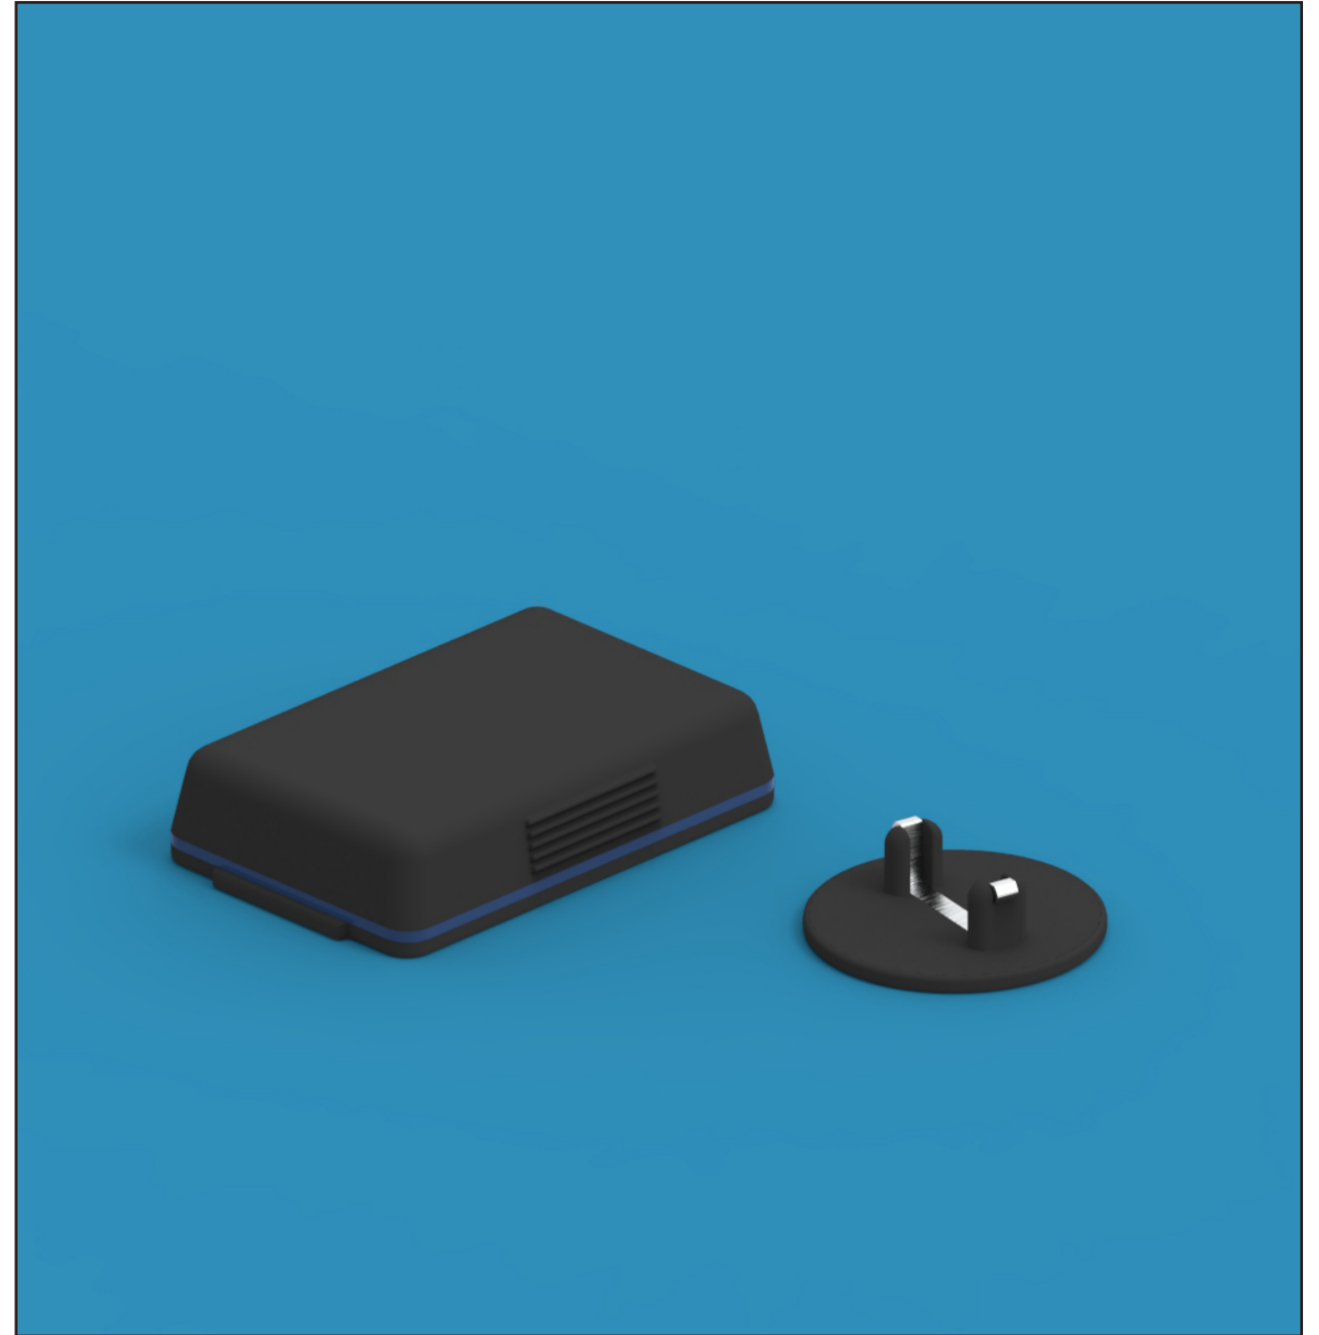

Chassi för stöldskyddssystem

Designat för båtar i hamn och vinterförvaring

Basenheten är diskret designad för att inte dra till sig uppmärksamhet i en båthamn.

Sensorpodden placeras enkelt i ett båtmotorrum och varnar när den avlägsnas från fästet.

Produkten är designad för skydda och gynna stöldskyddssystemet BlueMoor och tillåter signaler att färdas obehindrat mellan sensorpoddar, tillhörande basenhet och server i en marin miljö.

Oskar Hildestrand